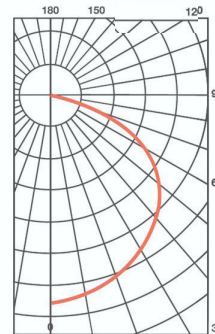

0 ft	Illuminance Distribution Ratio					
3 ft	0.379	0.385	0.408	0.483	0.711	1.000
6 ft	0.109	0.121	0.142	0.178	0.225	0.250
9 ft	0.059	0.068	0.079	0.093	0.105	0.111
12 ft	0.039	0.044	0.050	0.056	0.061	0.063
15 ft	0.028	0.031	0.035	0.037	0.039	0.040
	15 ft	12 ft	9 ft	6 ft	3 ft	CL